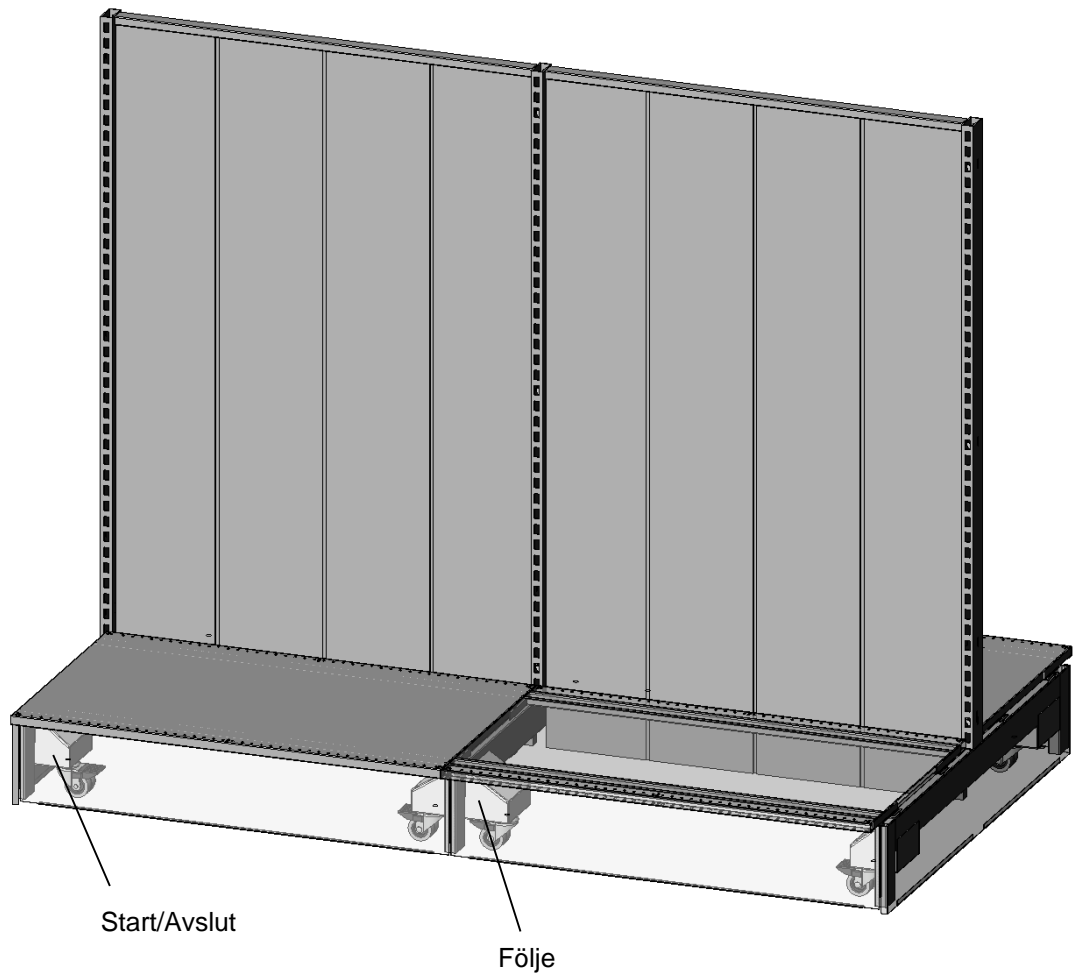

Produktinformation
20181025

Hjulfäste

Hjulfästet monteras enkelt under benet på ett T-stativ.
Om L-stativ används så ska de gamla hjulchassi användas

Art.nr 190036-010 Hjulfäste, Start/Avslut

Art.nr 190037-010 Hjulfäste, Följe

Exemplet ovan: Specas 4st Start/Avslut, 2st Följe